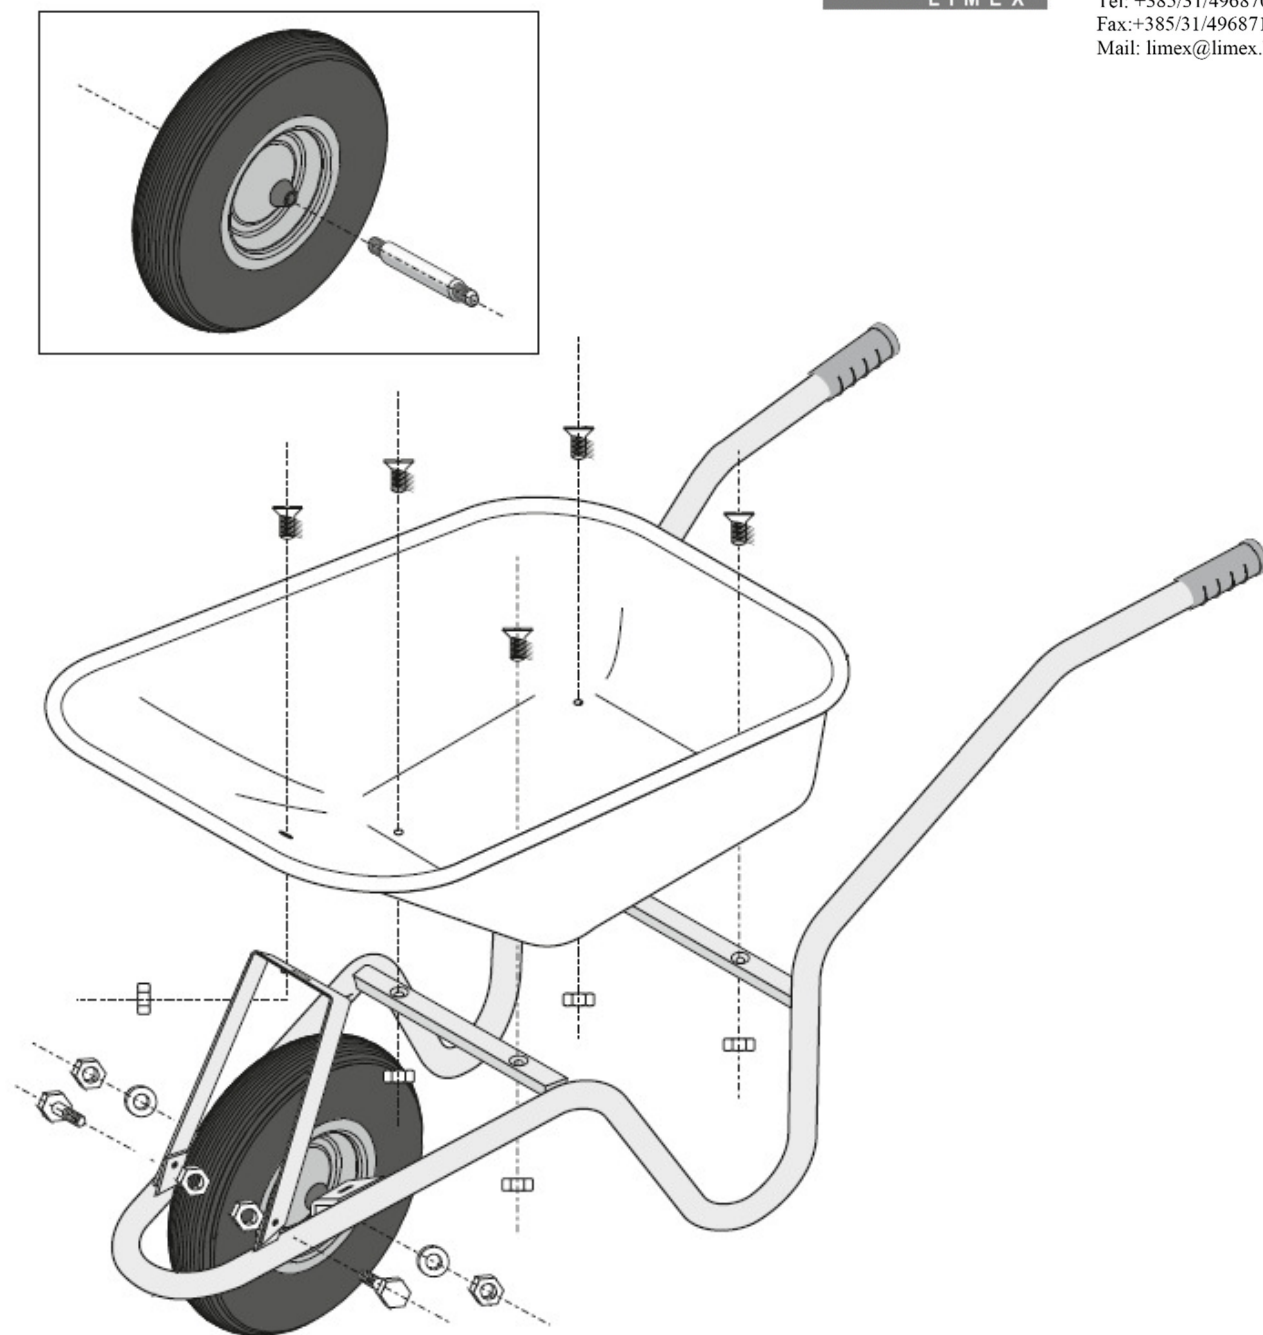

NÁVOD NA SESTAVENÍ - ZAHRADNÍ KOLEČKO NÁVOD NA ZOSTAVENIE - ZÁDHADNÝ FÚRIK

1ZST9045/1ZST9042

Kolečko sestavte dle vyobrazení níže:

Fúrik zložte podľa vyobrazení nižšie:

Altrad Limex d.o.o. -
Vukovarska 77a
31540 Donji Miholjac,
CROATIA

Tel: +385/31/496870
Fax: +385/31/496871
Mail: limex@limex.biz

Model:	Objem korby: Objem korby:	Maximální nosnost: Maximálna nosnosť:	Hmotnost: Hmotnosť:
1ZST9045	100 l	100 kg	10,4 kg
1ZST9042	85 l	150 kg	11,7 kg